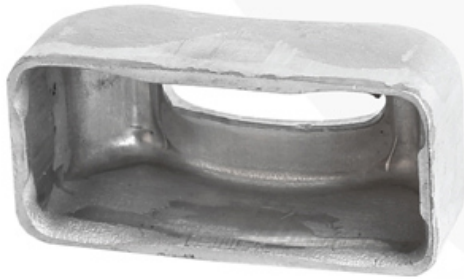

rn Adı : 60x25 Kulak