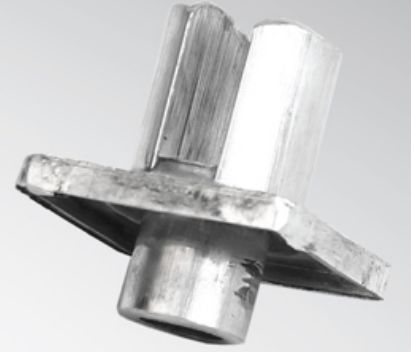

rn Adı : 40x40 Dıřa Geme Bařlık
rn Ađırlığı : 0,052 Kg